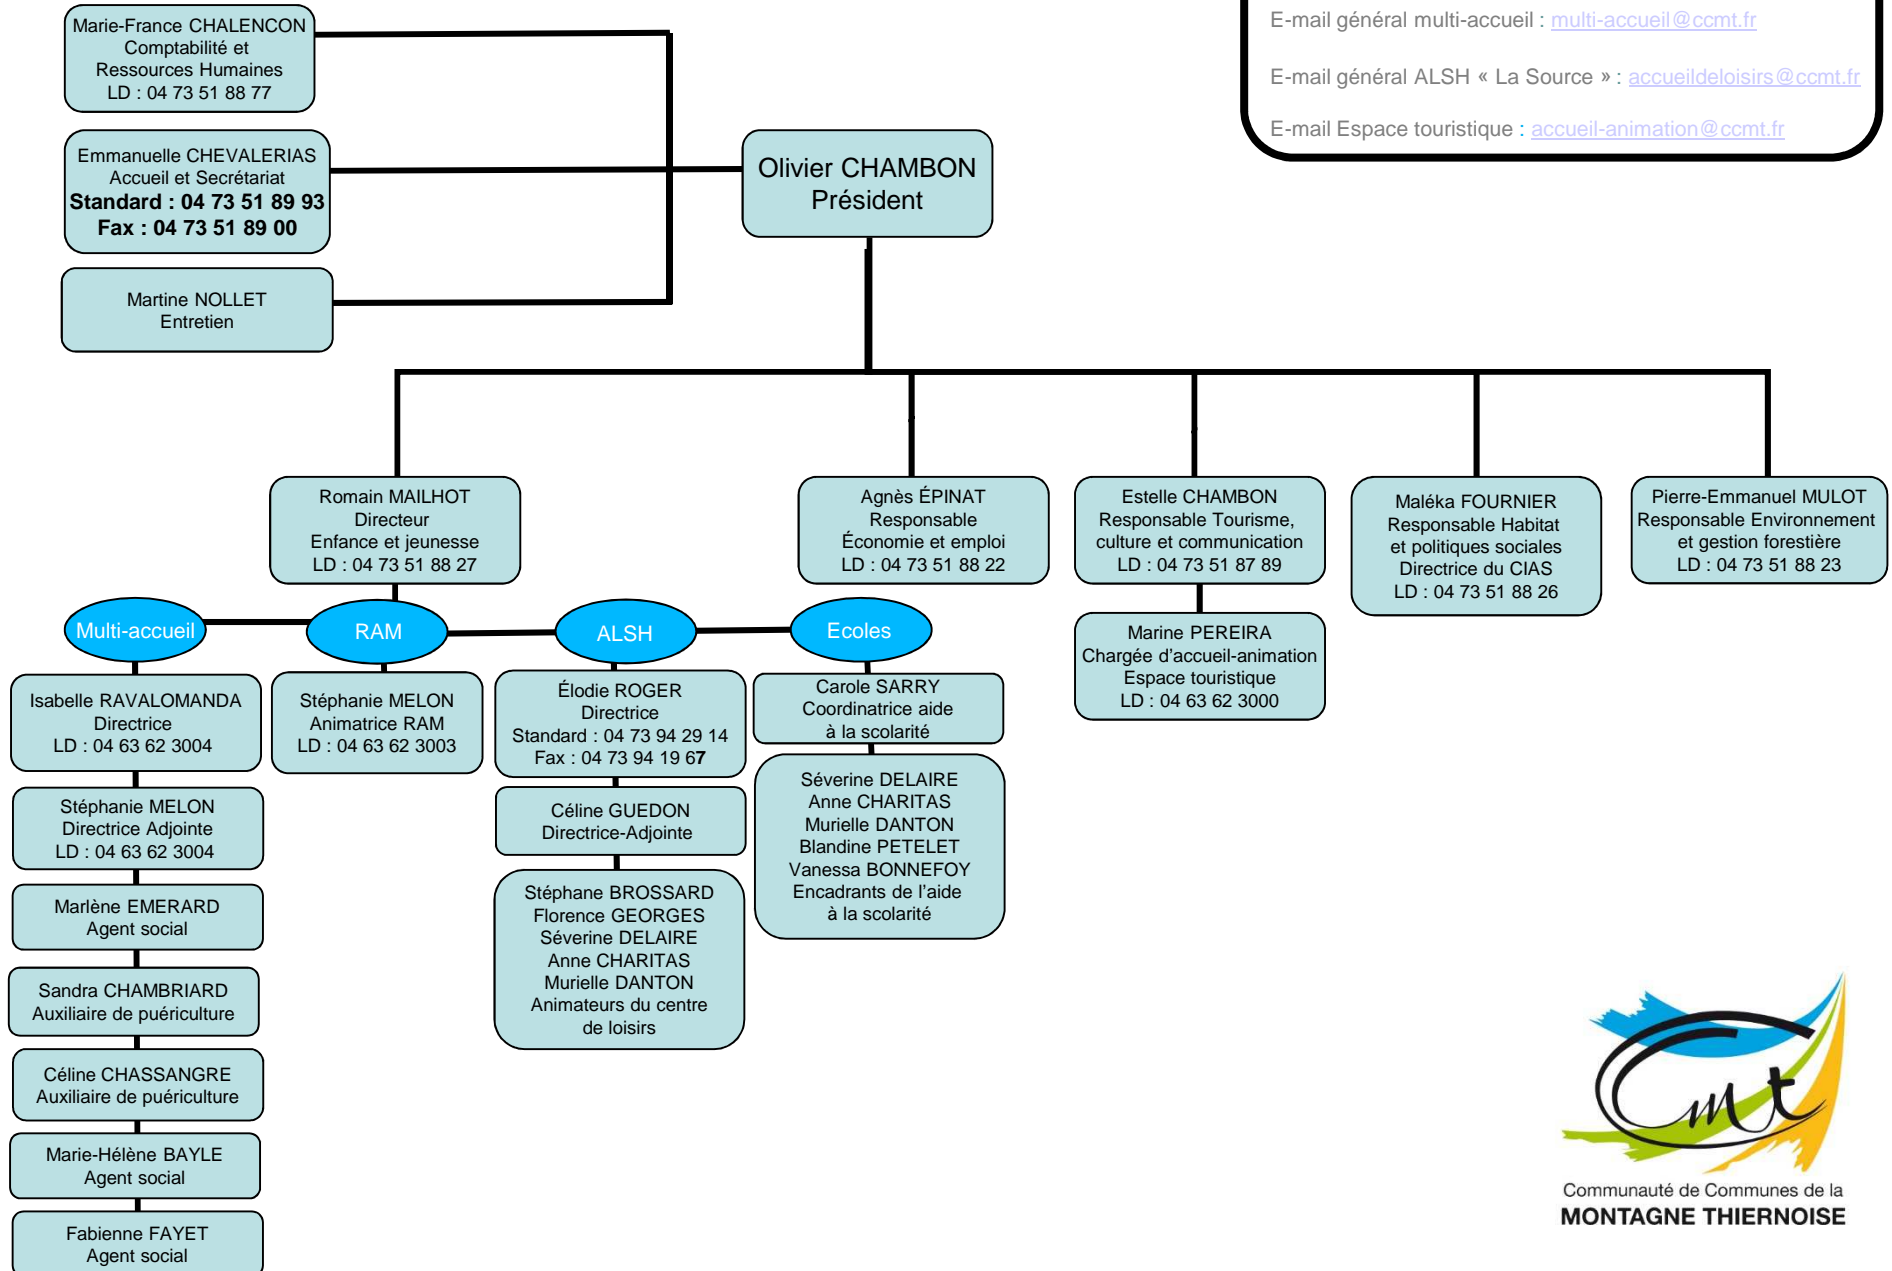

E-mail général siège administratif : [contact@ccmt.fr](mailto:contact@ccmt.fr)

E-mails directs : initiale prénom.nom de famille@ccmt.fr  
Ex. : [mf.chalecon@ccmt.fr](mailto:mf.chalecon@ccmt.fr)

E-mail général multi-accueil : [multi-accueil@ccmt.fr](mailto:multi-accueil@ccmt.fr)

E-mail général ALSH « La Source » : [accueildeloisirs@ccmt.fr](mailto:accueildeloisirs@ccmt.fr)

E-mail Espace touristique : [accueil-animation@ccmt.fr](mailto:accueil-animation@ccmt.fr)

Communauté de Communes de la  
**MONTAGNE THIernoISE**