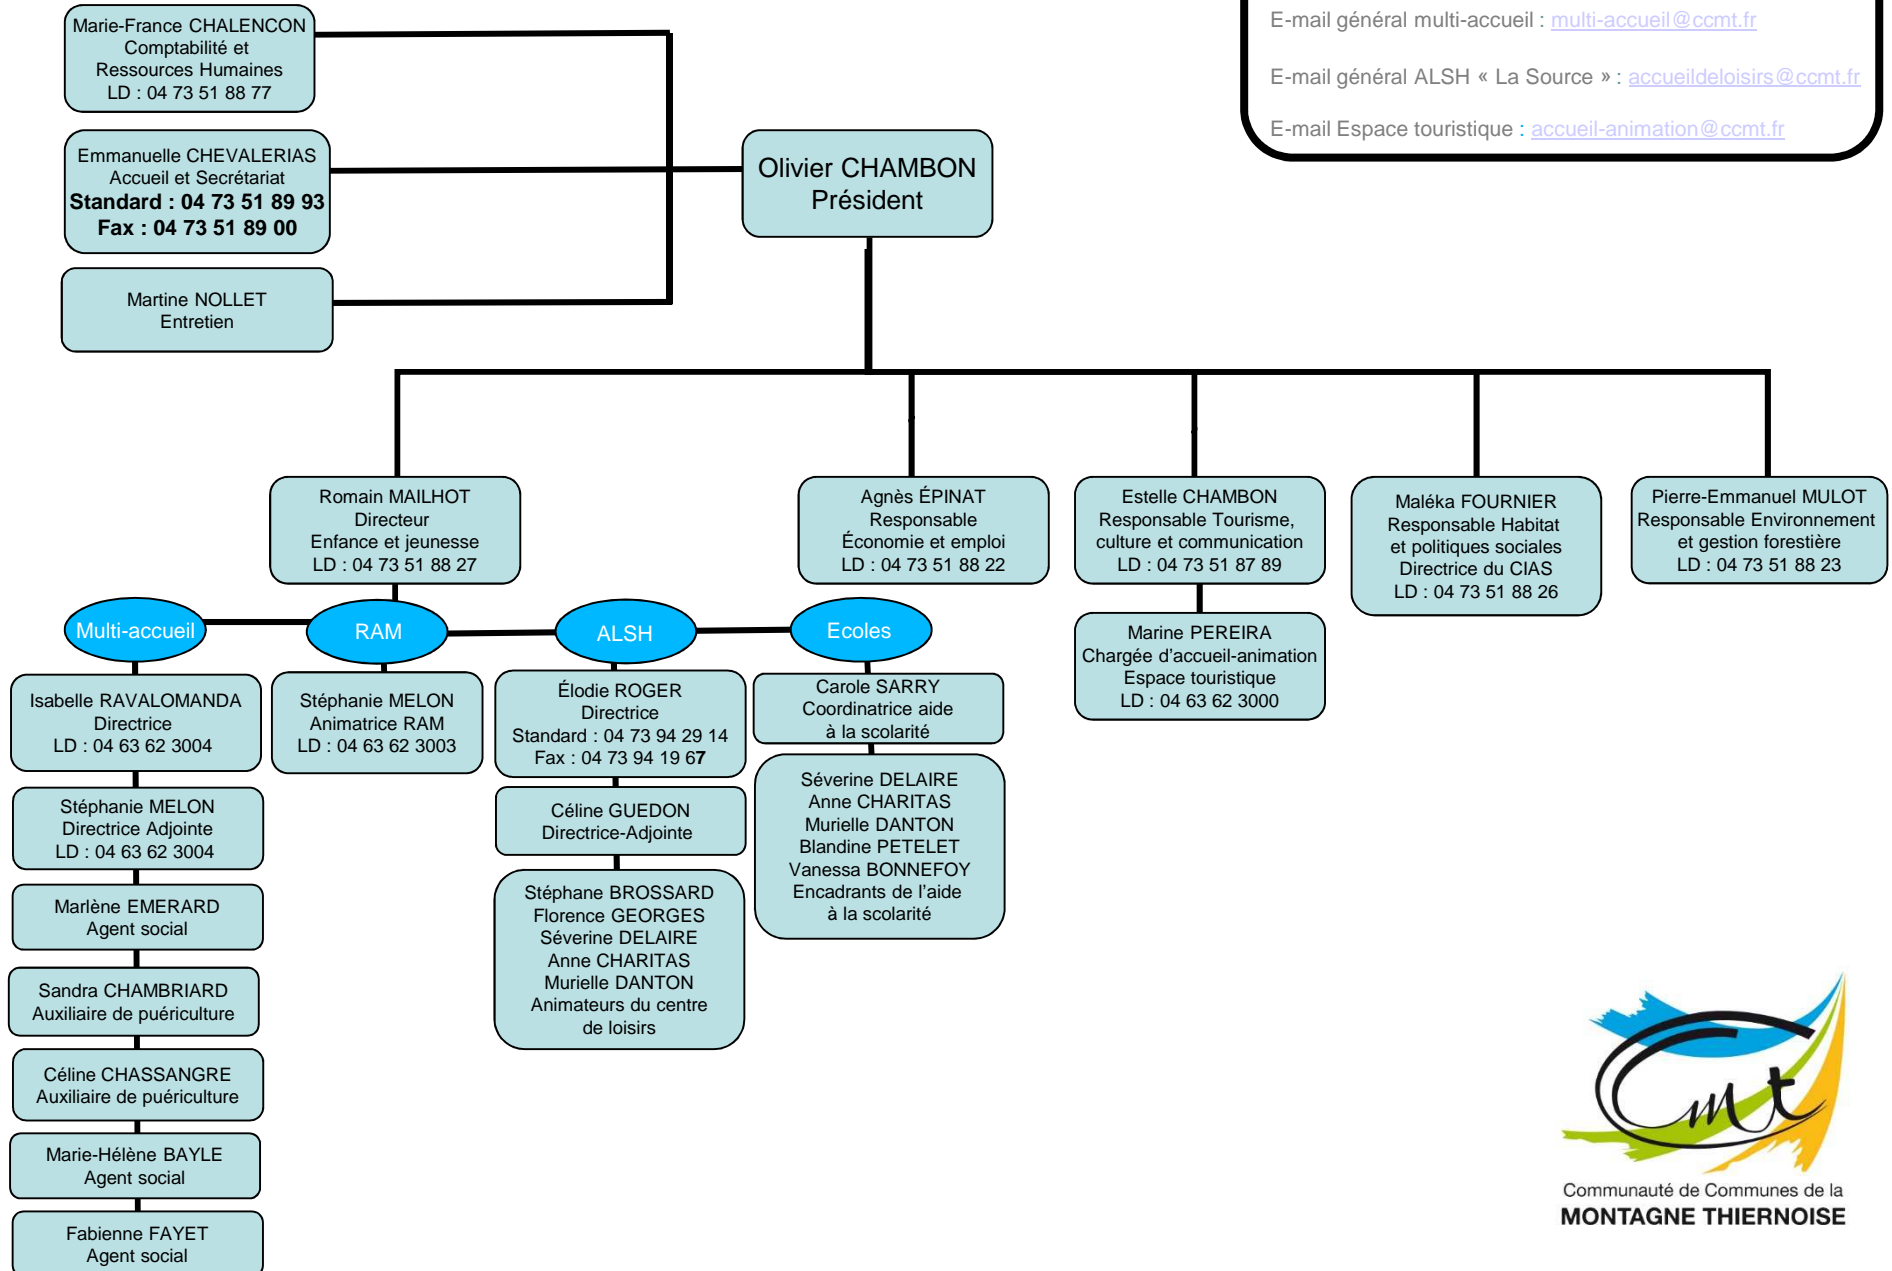

E-mail général siège administratif : contact@ccmt.fr

E-mails directs : initiale prénom.nom de famille@ccmt.fr
Ex. : mf.chalecon@ccmt.fr

E-mail général multi-accueil : multi-accueil@ccmt.fr

E-mail général ALSH « La Source » : accueildeloisirs@ccmt.fr

E-mail Espace touristique : accueil-animation@ccmt.fr

Communauté de Communes de la
MONTAGNE THIERNOISE